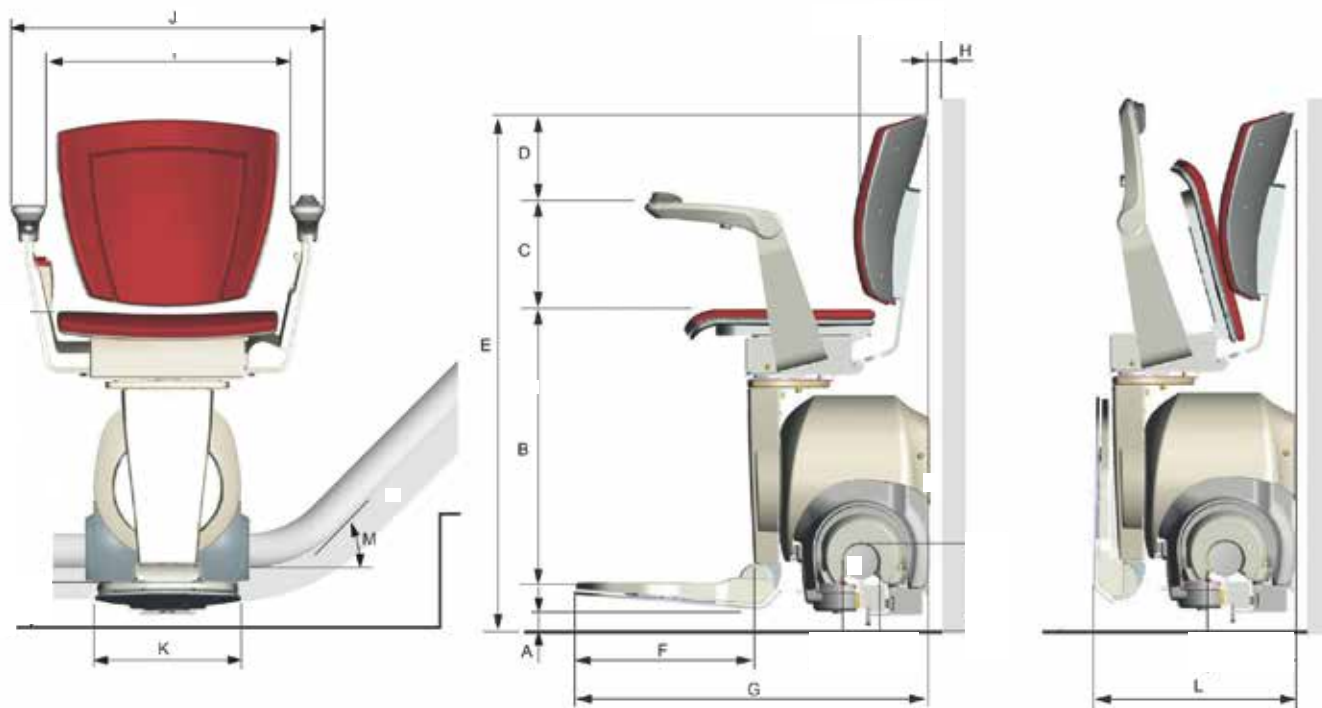

COMODO

Il telecomando può essere usato per richiamare il montascale al piano desiderato.

LIGHT è un originale esempio di tecnologia avanzata e design moderno, che con la sua sottigliezza si fonde con i più moderni stili di vita.

Per guadagnare ancora più spazio è possibile richiudere la poltroncina con un semplice click sul telecomando o con due semplici mosse.

Rotazione automatica della poltroncina

La poltroncina può ruotare automaticamente consentendo una salita e una discesa più agevoli.

Particolare del binario con partenza verticale, studiato appositamente per ridurre al minimo l'ingombro al piano di partenza

Caratteristiche tecniche

Dimensioni

	mm
A Distanza poggiapiedi - terra	60
B Distanza poggiapiedi - poltrona	490
C Distanza poltrona - braccioli	195
D Distanza braccioli - cima dello schienale	170
E Altezza complessiva	940
F Lunghezza del poggiapiedi	325
G Profondità totale	635

	mm
H Distanza poltrona - muro	5
I Larghezza tra i braccioli	450
J Larghezza complessiva	580
K Larghezza poggiapiedi	270
L Ingombro poltroncina piegata	360
M Angolo di inclinazione	0-70°