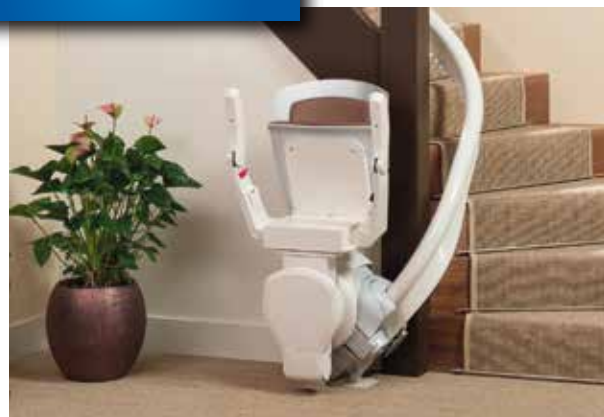

LIGHT

TECNOLOGIA FLESSIBILE

Il montascale LIGHT lascia tutto lo spazio necessario per utilizzare comodamente la scala senza rimuovere il corrimano. La rotaia è così discreta da non percepirne quasi la presenza.

Il bracciolo è così robusto e stabile da fornire appoggio e sostegno sicuri.

SALVA-SPAZIO

La poltroncina può essere richiusa per risparmiare spazio e lasciare la scala totalmente accessibile.

SICURO

Il montascale LIGHT si arresta automaticamente in presenza di un ostacolo, dolcemente e in sicurezza.