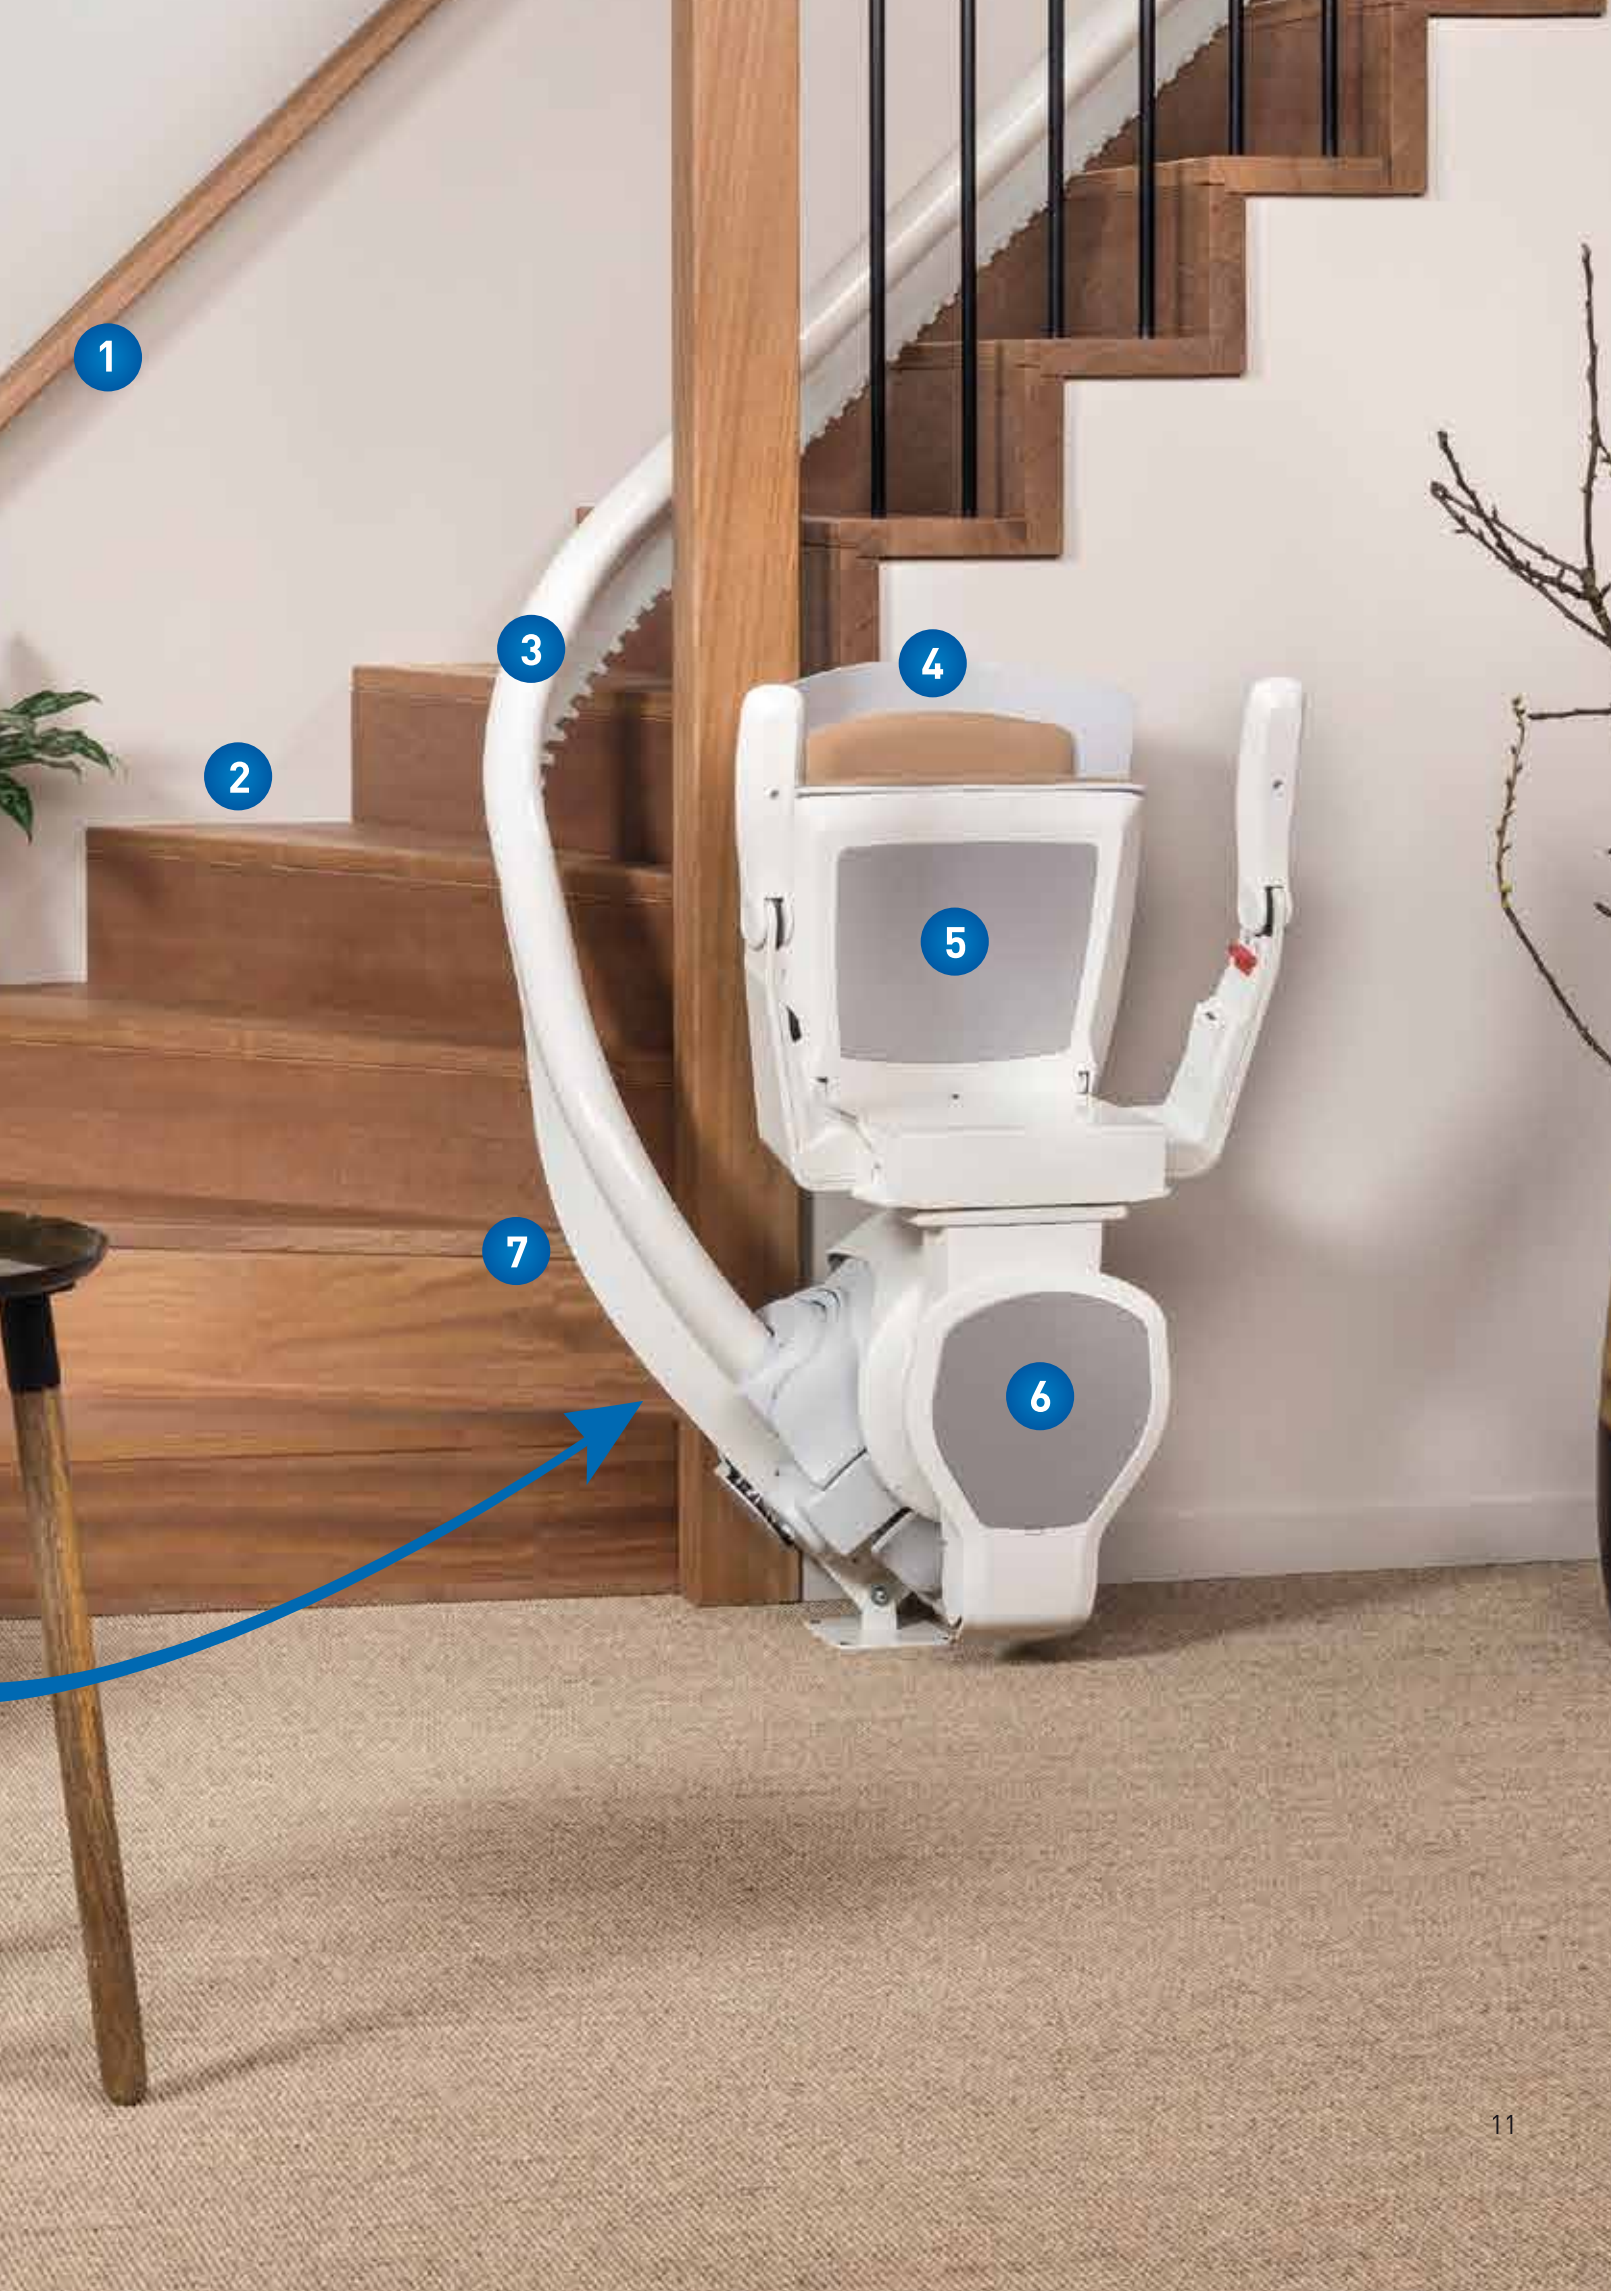

LIGHT

TECNOLOGIA FLESSIBILE

Il montascale LIGHT lascia tutto lo spazio necessario per utilizzare comodamente la scala senza rimuovere il corrimano. La rotaia è così discreta da non percepirne quasi la presenza.

L'installazione viene effettuata in poche ore, senza necessità di opere murarie e/o accessorie, di conseguenza il montascale è immediatamente funzionante e può essere utilizzato più volte al giorno.

Scale ripide, strette o a chiocciola, il montascale LIGHT si adatta senza problemi anche alle scale più complesse e ne segue con precisione le curve.

**“LIGHT occupa
uno spazio minimo
sulla scala”**

I VANTAGGI DEL VOSTRO MONTASCALE LIGHT

- 1 Il corrimano rimane intatto
- 2 La scala resta comodamente accessibile
- 3 Il sistema monorotaia più sottile in commercio
- 4 Poltroncina estremamente compatta
- 5 Rotazione automatica della seduta
- 6 Chiusura automatica della pedanetta
- 7 Fissaggio al gradino

Diametro dei sistemi
monorotaia tradizionali

Diametro del montascale
modello LIGHT

IN EVIDENZA:
una monorotaia standard
ed il nuovo
montascale LIGHT
a confronto.

1

2

3

4

5